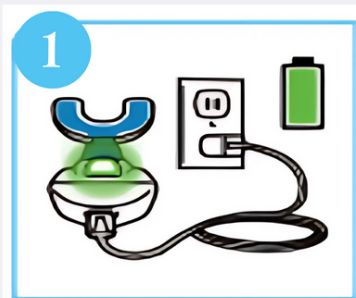

How to use  
**Vpro**の使用方法

**01** 使用前に充電する

**02** ボタンを押して開始

**03** マウスピース装着後5分間使用する

**04** 振動デバイスから外す

**06** 水洗いし、乾燥させる

05

振動デバイスに装着し保  
管