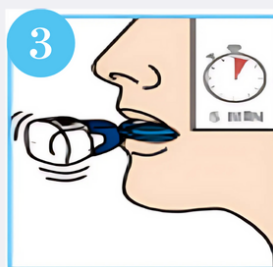

How to use  
**Vpro**の使用方法

**01** 使用前に充電する

**02** ボタンを押して開始

**03** マウスピース装着後5分間使用する

**04** 振動デバイスから外す

**06** 水洗いし、乾燥させる

05

振動デバイスに装着し保  
管