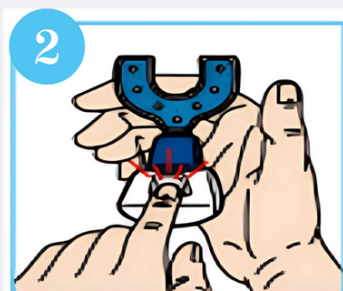

How to use  
**Vpro**の使用方法

**01** 使用前に充電する

**02** ボタンを押して開始

**03** マウスピース装着後5分間使用する

**04** 振動デバイスから外す

**06** 水洗いし、乾燥させる

05

振動デバイスに装着し保  
管