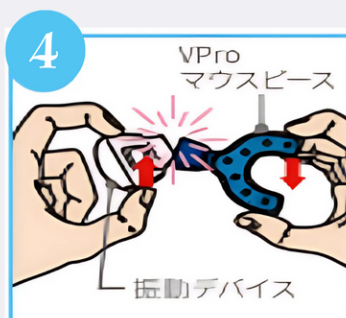

How to use  
**Vpro**の使用方法

**01** 使用前に充電する

**02** ボタンを押して開始

**03** マウスピース装着後5分間使用する

**04** 振動デバイスから外す

**06** 水洗いし、乾燥させる

05

振動デバイスに装着し保  
管